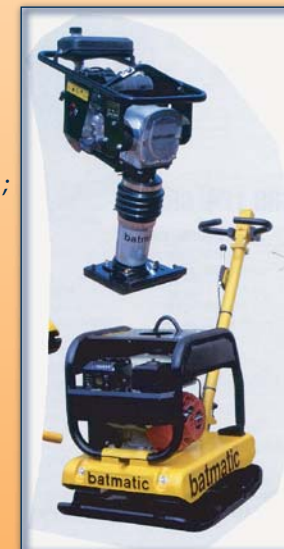

Escavatori e pale

KX

Sistema di attacco rapido idraulico per attrezzature abbinato all'innesto automatico delle tubazioni idrauliche;

- Adatto a tutte le attrezzature idrauliche e meccaniche predisposte;
- Possibilità di montaggio al nostro attacco rapido;

Noleggio escavatori e macchine operatrici

Miniescavatore KUBOTA (medie dimensioni)

KX

- Per impieghi in condizioni severe, che sia per gli appassionati o per i professionisti, il miniescavatore compatto KX161-3a associa la robustezza alla forza di scavo ;

- Più veloce, più dolce e con maggiore risposta ;
- Provate la potenza senza uguali del nuovo miniescavatore ;
- Gamma disponibile: 10 q.li / 15 q.li / 20 q.li / 25 q.li / 30 q.li / 35 q.li ;

Noleggio escavatori e macchine operatrici

Pale Compatte

- Compatte / potenti / versatili / di facile manutenzione / affidabili / migliori nella sicurezza / facile da usare /
- Gamma disponibile: dal 12 q.li fino al 30 q.li ;

Accessori

- Compattatore verticale ;
- Piastra vibrante ;
- Taglierina carrellata per asfalto e cemento ;
- Martelloni idraulici per escavatori ;