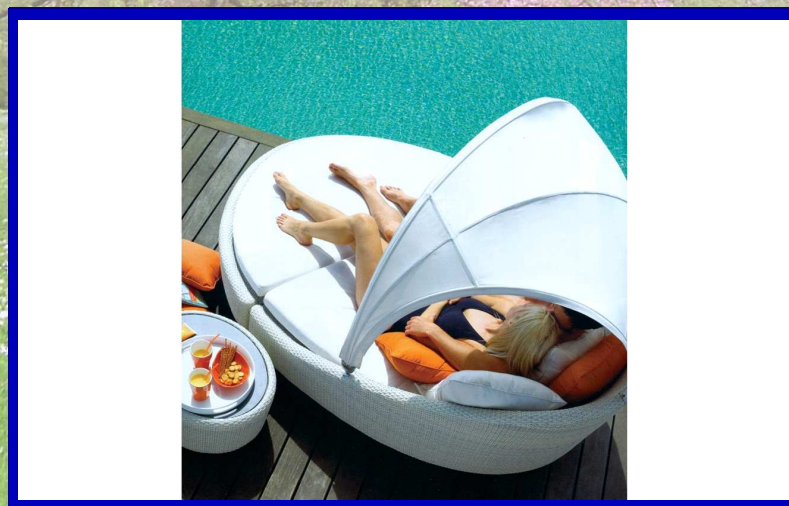

Cat. 700
caratteristiche

· ARREDAMENTO PER L'ESTERNO

GLOSTER arredamento per l'esterno

ROSA SPLENDIANI arredamento per l'esterno

GLATZ ombrelloni in alluminio tondi - quadrati

SERRALUNGA vasi in plastica

FONTANELLE IN GHISA