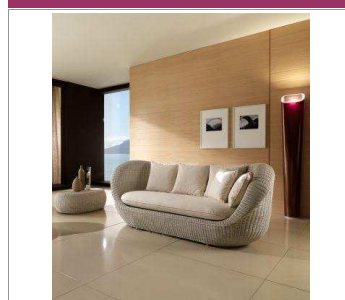

700 - ARREDAMENTO PER L'ESTERNO

Codice	Descrizione Articolo	u.m
ARO60533BW	DIVANO 3 POSTI MOVIDA BIANCO WASH CON CUSCINO "ROSA SPEDIANI"	N.