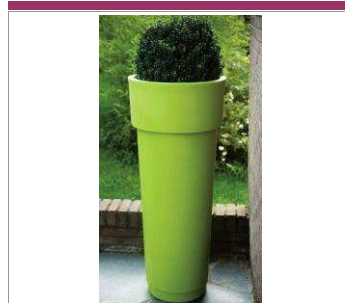

Codice	Descrizione Articolo	u.m
MARCA608E	VASO MOD. MARCANTONIO D/390 H. 900 mm ETHNIC SERRALUNGA 1825	N.
MARCA610	VASO MOD. MARCANTONIO D/500 H. 1200 mm ETHNIC SERRALUNGA 1825	N.
MARCA611	VASO MOD. MARCANTONIO D/500 H. 1200 mm RUSTY SERRALUNGA 1825	N.
MARCA612E	VASO MOD. MARCANTONIO D/630 H. 1500 mm ETHNIC SERRALUNGA 1825	N.