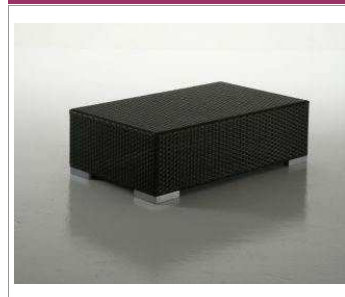

Codice	Descrizione Articolo	u.m
ARO60651	POLTRONA HABANA MORO CON CUSCINO "ROSA SPEDIANI"	N.

Codice	Descrizione Articolo	u.m
ARO60653	DIVANO 3 POSTI HABANA MORO CON CUSCINO "ROSA SPEDIANI"	N.

Codice	Descrizione Articolo	u.m
ARO60654	TAVOLINO HABANA 60X100 MORO "ROSA SPEDIANI"	N.